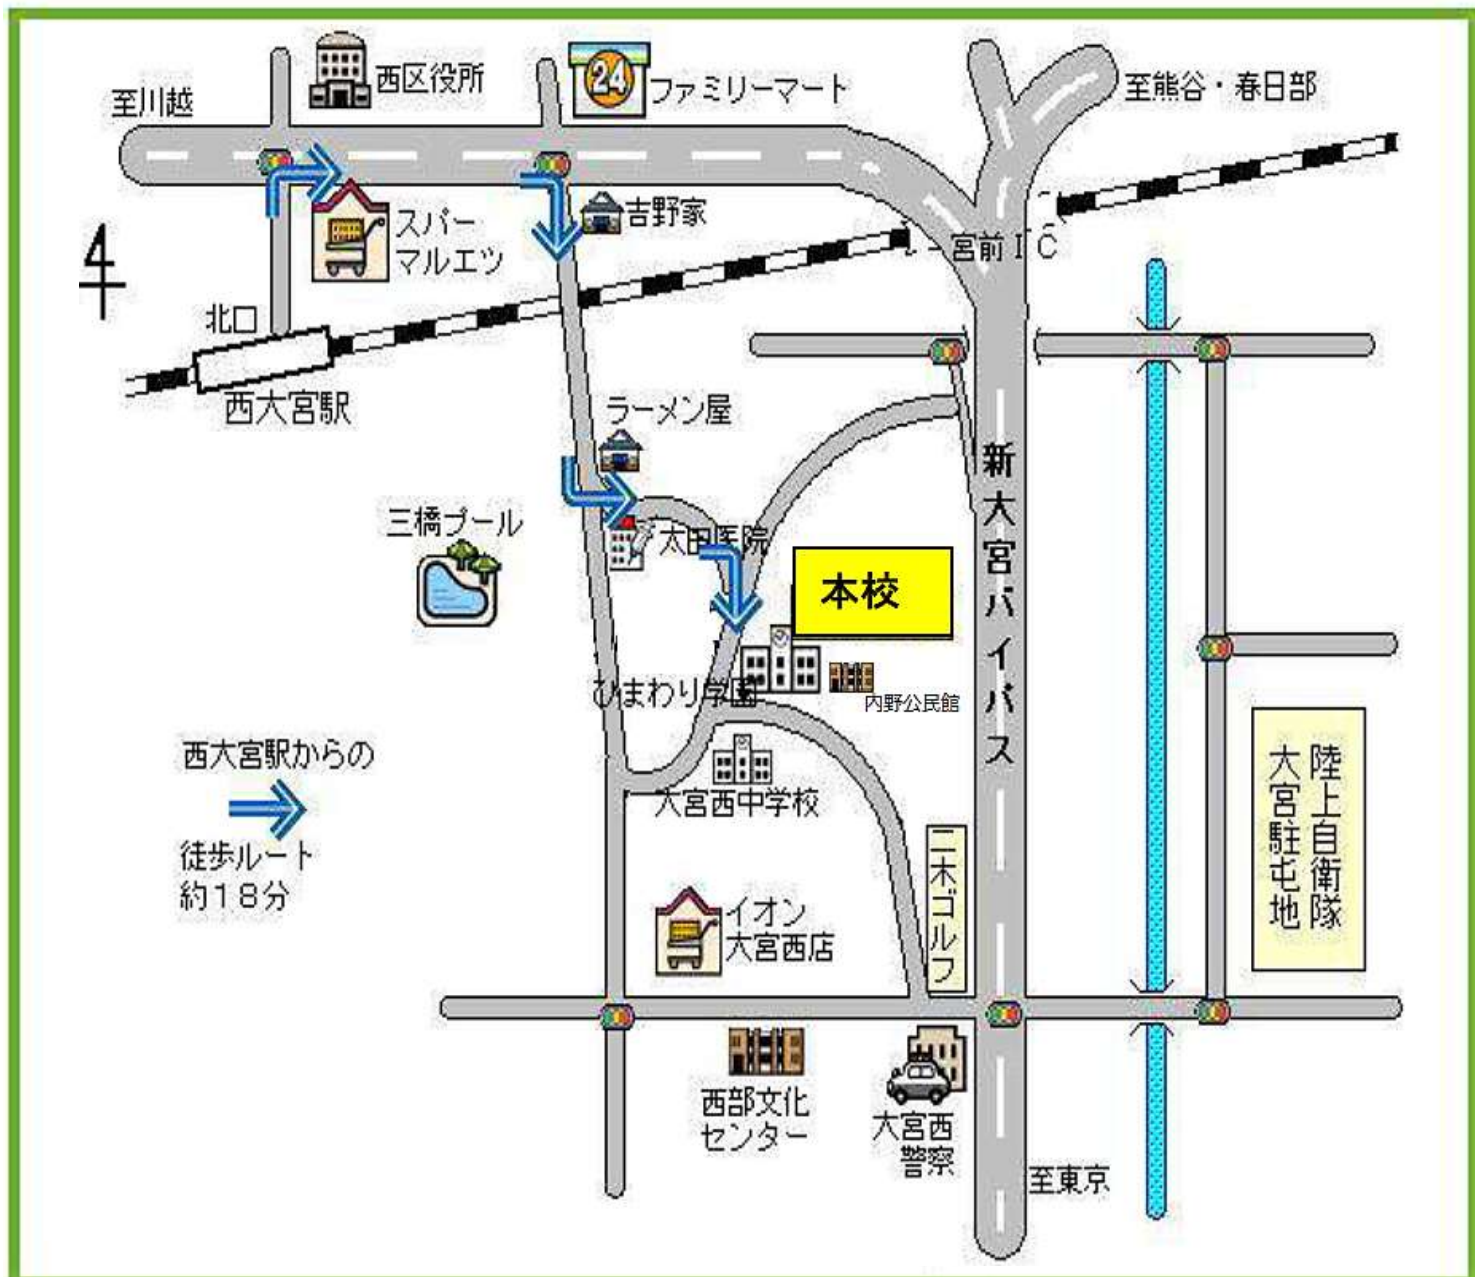

学校案内図

ひまわり特別支援学校へのアクセス

●交通機関の利用

大宮駅西口

東武バス⑥番乗り場 (通産省宿舍前経由) もしくは⑦番乗り場 (自衛隊正門前経由)

「シティハイツ三橋」行き 「県営住宅前」 もしくは「大宮西警察署」

下車徒歩8分

●自家用車の利用

・大宮方面から 新大宮 BP を越え、二木ゴルフを越えてすぐに右折

・西大宮方面から 西大宮 BP の吉野家を右折、ラーメン屋を左折、道なりに直進